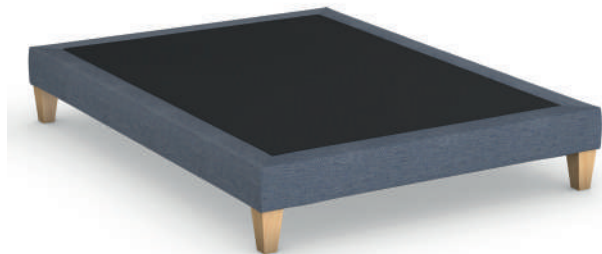

SOMMIER
Tropic

15 cm
épaisseur totale

TECHNOLOGIE **LATTES PASSIVES**

DESCRIPTION

Structure bois massif robuste

12 lattes passives recouvertes

Rembourrage ouate 100% polyester ou mousse 100% polyuréthane

Barres de renfort

2 barres longitudinales
3 barres transversales à partir de 140cm

Sommier à équiper de 4 pieds filetage 8mm de 15 à 25cm de hauteur
6 pieds à partir de la largeur 140

Finitions : coins arrondis

AVANTAGES

Pas de déformation dans le temps

Confort ferme pour votre literie

Une finition soignée et un bon maintien du matelas sur le sommier

Un produit robuste et durable dans le temps

Varié la position des pieds selon vos envies

Large gamme de pieds disponible

Un soutien renforcée dès la largeur 140cm

Aspect premium de la finition

Évite l'usure du tissu sur les angles du sommier

TISSU CLASSIQUE

Beige cocon

Gris Couture

Gris perlé

Rose poudré